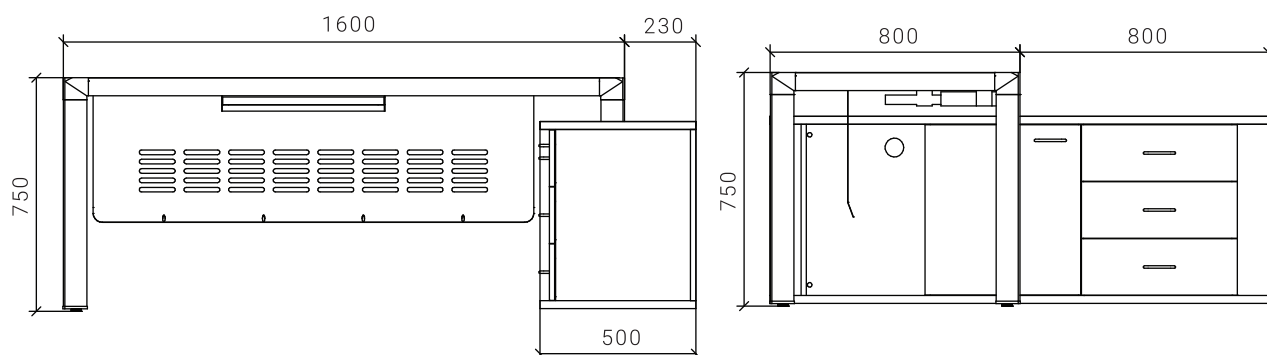

ITEM CODE : MK-ET-2230

SIZES : (TOP) L 2000 X W 800 X H 750
L 2230 X W 800 X H 750

ITEM CODE : MK-ET-2030

SIZES : (TOP) L 1800 X W 800 X H 750
L 2030 X W 800 X H 750

ITEM CODE : MK-ET-2430

SIZES : (TOP) L 2200 X W 800 X H 750
L 2430 X W 800 X H 750